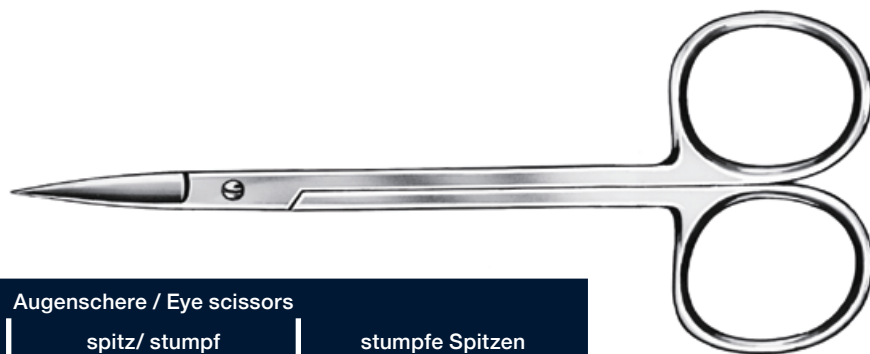

Artikel Beschreibung / Article description	Augenschere / Eye scissors		
	spitze Spitzen pointed tips	spitz/ stumpf pointed/ blunt	stumpfe Spitzen blunt tips
11,5 cm, gerade / straight	4712-01	4712-02	4712-03
11,5 cm, gebogen / curved	4713-01		4713-03
11,5 cm, Supercut gebogen / curved			4713D03