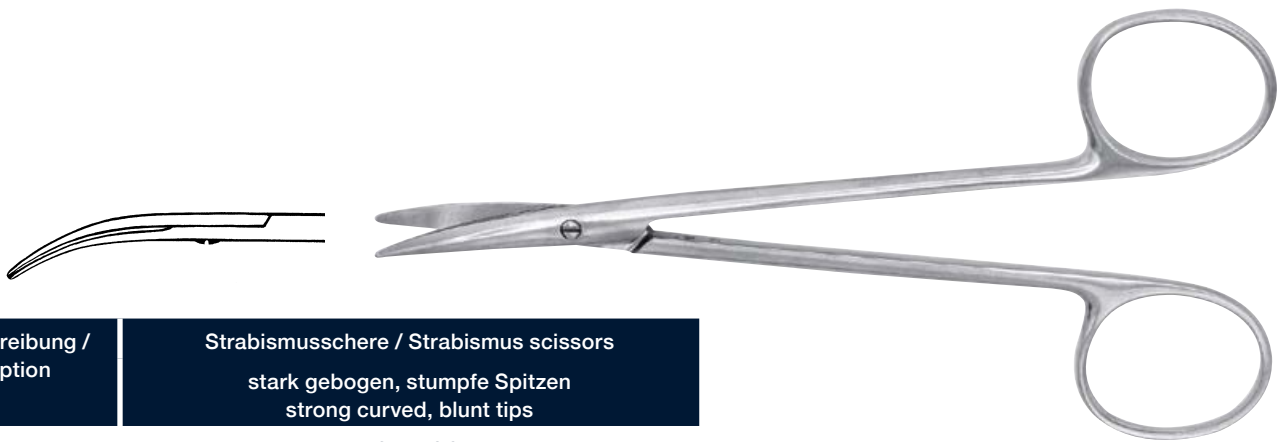

Artikel Beschreibung / Article description	Strabismusschere / Strabismus scissors
	stark gebogen, stumpfe Spitzen strong curved, blunt tips
12 cm	4647-03