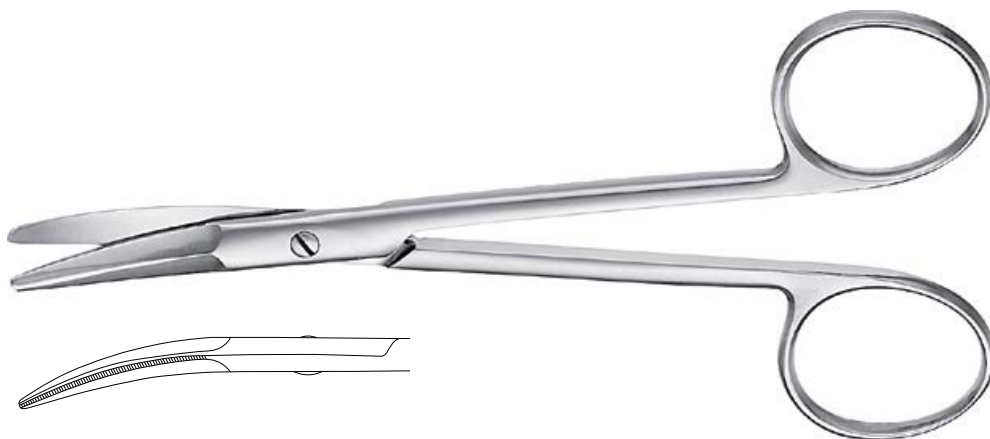

Artikel Beschreibung / Article description	Nasenschere / Nasal Scissors FOMON	
	gezahnte Schneiden, stumpfe Spitzen serrated blades, blunt tips	
13 cm	5349-03	
13 cm, TC	5349-23