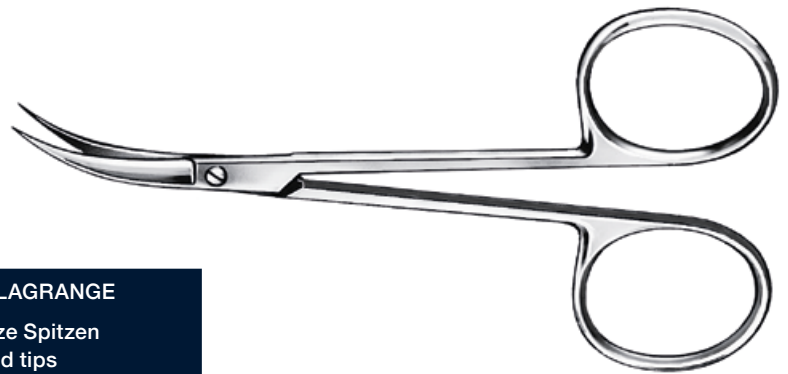

10 cm

4774-03

AUGENSCHEREN

EYE SCISSORS

Artikel Beschreibung / Article description	Augenschere / Eye scissors LAGRANGE S-förmig, gebogen, spitze Spitzen S-Shape, curved, pointed tips
11,5 cm	4779-01

Artikel Beschreibung / Article description	Augenschere / Eye scissors LAGRANGE sichelförmig gebogen, spitze Spitzen curved on edge, pointed tips
10 cm	4780-01

Artikel Beschreibung / Article description	Augenschere / Eye scissors AEBLI stumpfe Spitzen, 9,5 cm
aufgewinkelt / angled on flat	4823-03
gerade / straight	4824-03
aufgewinkelt, für die linke Hand / angled on flat, for left hand	4825-13