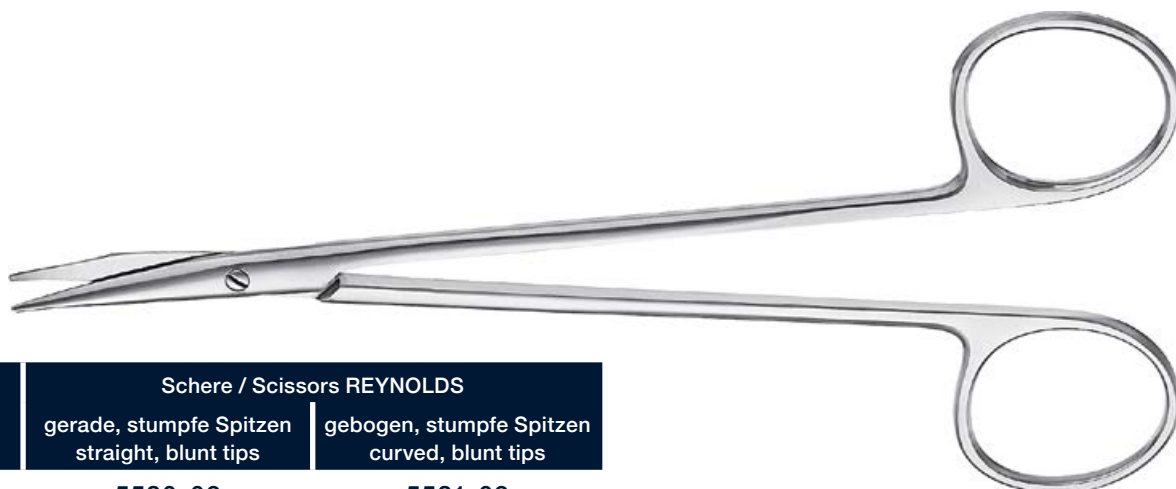

Artikel Beschreibung / Article description	Schere / Scissors REYNOLDS	
	gerade, stumpfe Spitzen straight, blunt tips	gebogen, stumpfe Spitzen curved, blunt tips
15,5 cm	5580-03	5581-03
15,5 cm, Supercut		5581D03