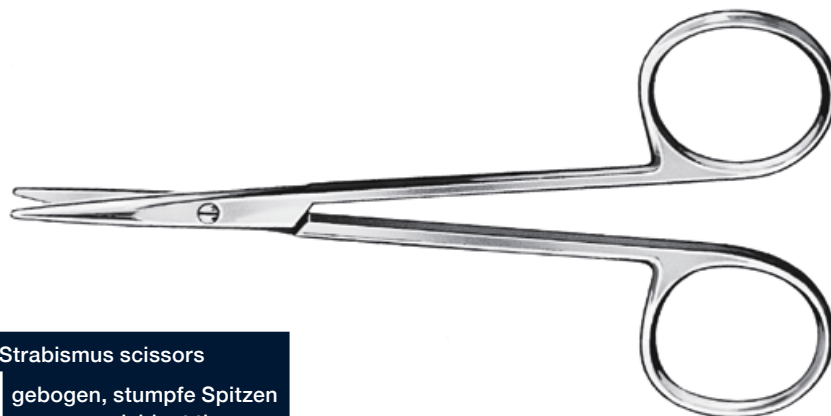

Artikel Beschreibung / Article description	Strabismusschere / Strabismus scissors	
	gerade, stumpfe Spitzen straight, blunt tips	gebogen, stumpfe Spitzen curved, blunt tips
10,5 cm	4632-03	4633-03