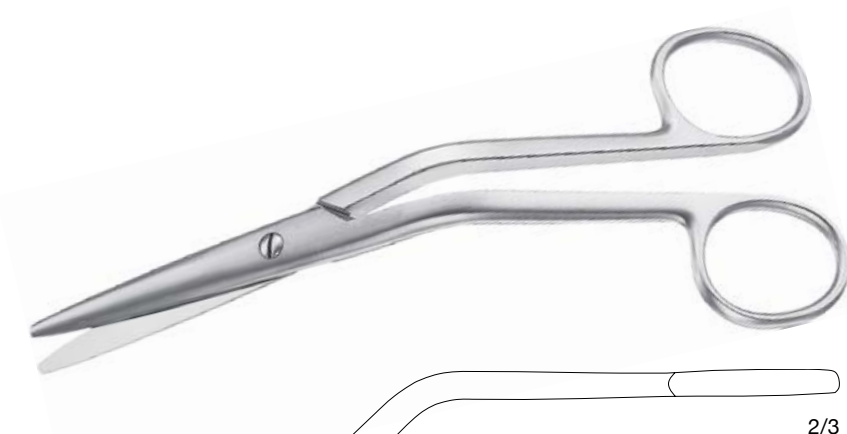

Artikel Beschreibung / Article description	Nasenschere / Nasal Scissors COTTLE stumpfe Spitzen blunt tips
16 cm	5330-03
16 cm, TC	5330-23

Artikel Beschreibung / Article description	Nasenschere / Nasal Scissors COTTLE stumpfe Spitzen blunt tips
16 cm, TC, Oberteil gezahnt / upper blade serrated	10004-23Z