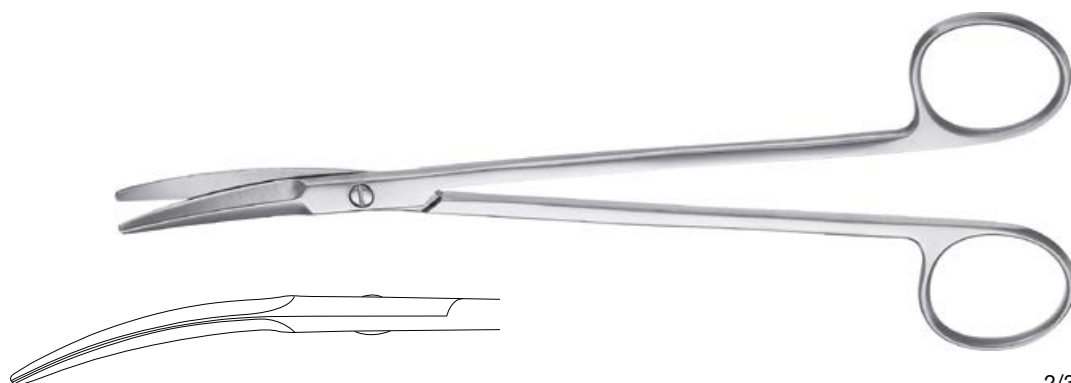

Artikel Beschreibung / Article description	Schere / Scissors POTTS-SMITH	
	gerade, stumpfe Spitzen Oberteil gezahnt straight, blunt tips, upper blade serrated	gebogen, stumpfe Spitzen, Oberteil gezahnt curved, blunt tips, upper blade serrated
19 cm	5576-03	5577-03

2/3