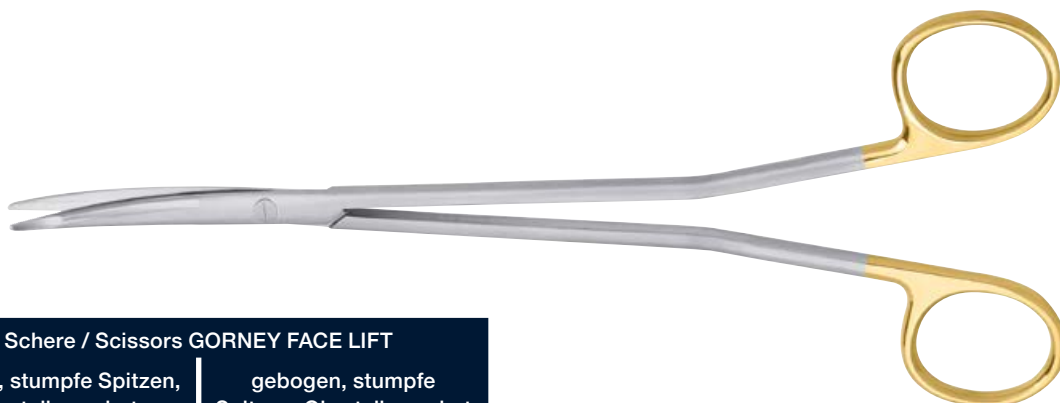

Artikel Beschreibung / Article description	Schere / Scissors	
	gerade, spitze Spitzen straight, pointed tips	gebogen, spitze Spitzen curved, pointed tips
10 cm, extra große Ringe/ extra large Rings	4762-01	4763-01

Artikel Beschreibung / Article description	Schere / Scissors JOSEPH	
	gerade, spitze Spitzen straight, pointed tips	gebogen, spitze Spitzen curved, pointed tips
14,5 cm	5340-01	5341-01

Artikel Beschreibung / Article description	Schere / Scissors PECK-JOSEPH			
	gerade, spitze Spitzen straight, pointed tips	gerade, stumpfe Spitzen straight, blunt tips	gebogen, spitze Spitzen curved, pointed tips	gebogen, stumpfe Spitzen curved, blunt tips
14,5 cm	5342-01	5342-03	5343-01	5343-03

2/3

Artikel Beschreibung / Article description	Schere / Scissors GORNEY FACE LIFT	
	gerade, stumpfe Spitzen, Oberteil gezahnt straight, blunt tips, upper blade serrated	gebogen, stumpfe Spitzen, Oberteil gezahnt curved, blunt tips, upper blade serrated
18,5 cm, TC	10070-23Z	10071-23Z